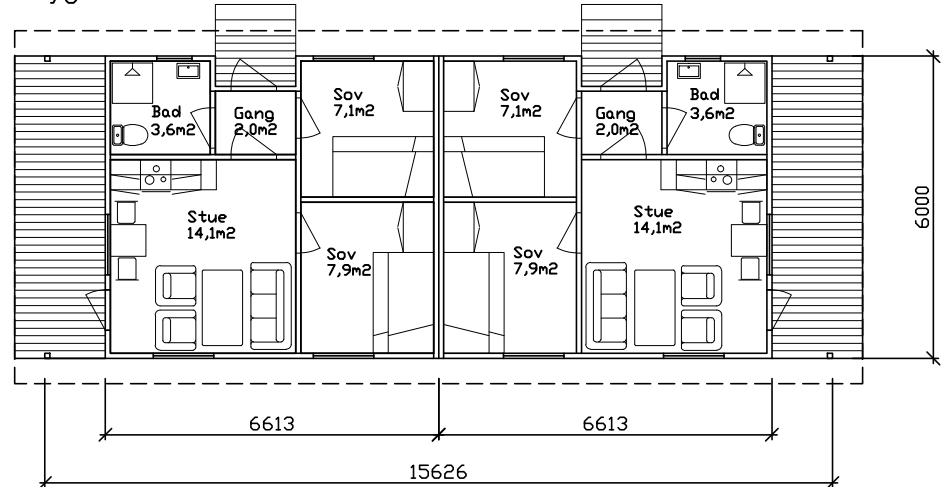

Planteikning av hyttene på Krokane Camping

A3: 1:150

A4: 1:200

Hytte 1
Bygn. nr. 176587806

Hytte 2-3
2: Bygn. nr. 176587792
3: Bygn. nr. 176587784

Hytte 4
Bygn. nr. xxx

Hytte 5-6
Bygn. nr. xxx

Hytte 22-23
Bygn. nr. 13312389

Hytte 20-21
Bygn. nr. 13312370

Hytte 11
Bygn. nr. 176587814

Hytte 14
Bygn. nr. 176587849

Hytte 16
Bygn. nr. 13312346

Hytte 12-13-15
12: Bygn. nr. 176587822
13: Bygn. nr. 176587830
15: Bygn. nr. 176587857

Hytte 17-18
17: Bygn. nr. 13312303
18: Bygn. nr. 13312354