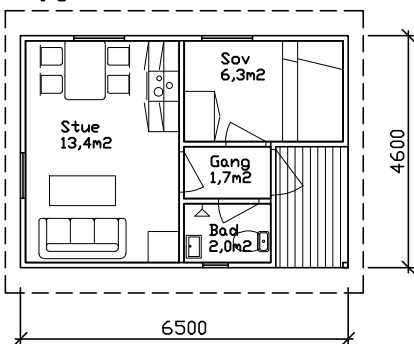

Planteikning av hyttene på Krokane Camping

A3: 1:150

A4: 1:200

Hytte 1
Bygn. nr. 176587806

Hytte 2-3
2: Bygn. nr. 176587792
3: Bygn. nr. 176587784

Hytte 4
Bygn. nr. xxx

Hytte 5-6
Bygn. nr. xxx

Hytte 22-23
Bygn. nr. 13312389

Hytte 20-21
Bygn. nr. 13312370

Hytte 11
Bygn. nr. 176587814

Hytte 14
Bygn. nr. 176587849

Hytte 16
Bygn. nr. 13312346

Hytte 12-13-15
12: Bygn. nr. 176587822
13: Bygn. nr. 176587830
15: Bygn. nr. 176587857

Hytte 17-18
17: Bygn. nr. 13312303
18: Bygn. nr. 13312354