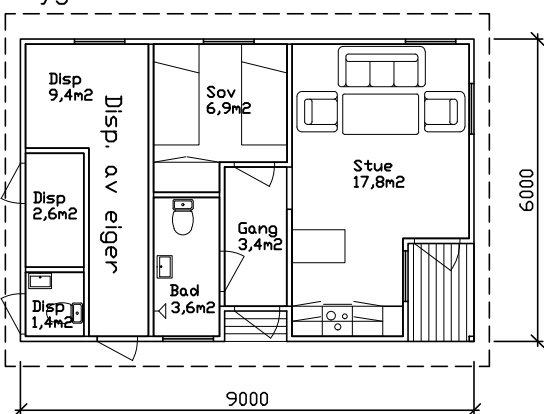

Planteikning av hyttene på Krokane Camping

A3: 1:150

A4: 1:200

Hytte 1
Bygn. nr. 176587806

Hytte 2-3
2: Bygn. nr. 176587792
3: Bygn. nr. 176587784

Hytte 4
Bygn. nr. xxx

Hytte 5-6
Bygn. nr. xxx

Hytte 22-23
Bygn. nr. 13312389

Hytte 20-21
Bygn. nr. 13312370

Hytte 11
Bygn. nr. 176587814

Hytte 14
Bygn. nr. 176587849

Hytte 16
Bygn. nr. 13312346

Hytte 12-13-15
12: Bygn. nr. 176587822
13: Bygn. nr. 176587830
15: Bygn. nr. 176587857

Hytte 17-18
17: Bygn. nr. 13312303
18: Bygn. nr. 13312354