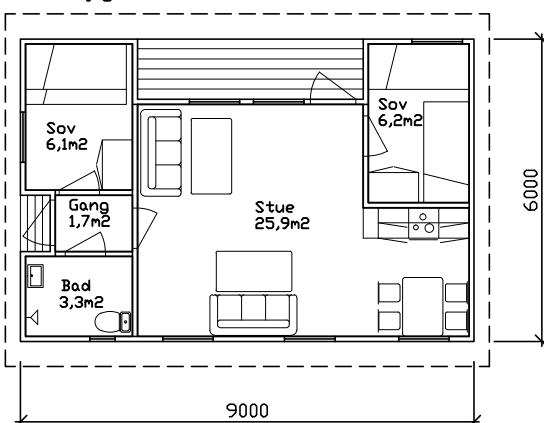

Planteikning av hyttene på Krokane Camping

A3: 1:150

A4: 1:200

Hytte 1
Bygn. nr. 176587806

Hytte 2-3
2: Bygn. nr. 176587792
3: Bygn. nr. 176587784

Hytte 4
Bygn. nr. xxx

Hytte 5-6
Bygn. nr. xxx

Hytte 22-23
Bygn. nr. 13312389

Hytte 20-21
Bygn. nr. 13312370

Hytte 11
Bygn. nr. 176587814

Hytte 14
Bygn. nr. 176587849

Hytte 16
Bygn. nr. 13312346

Hytte 12-13-15
12: Bygn. nr. 176587822
13: Bygn. nr. 176587830
15: Bygn. nr. 176587857

Hytte 17-18
17: Bygn. nr. 13312303
18: Bygn. nr. 13312354