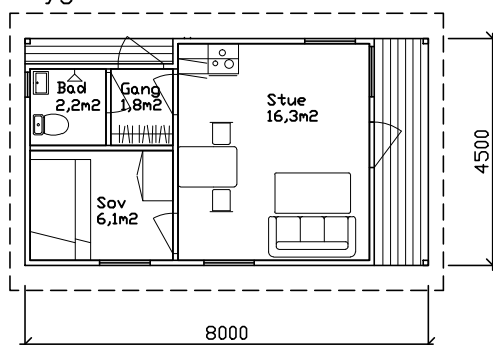

Hytte 14
Bygn. nr. 176587849