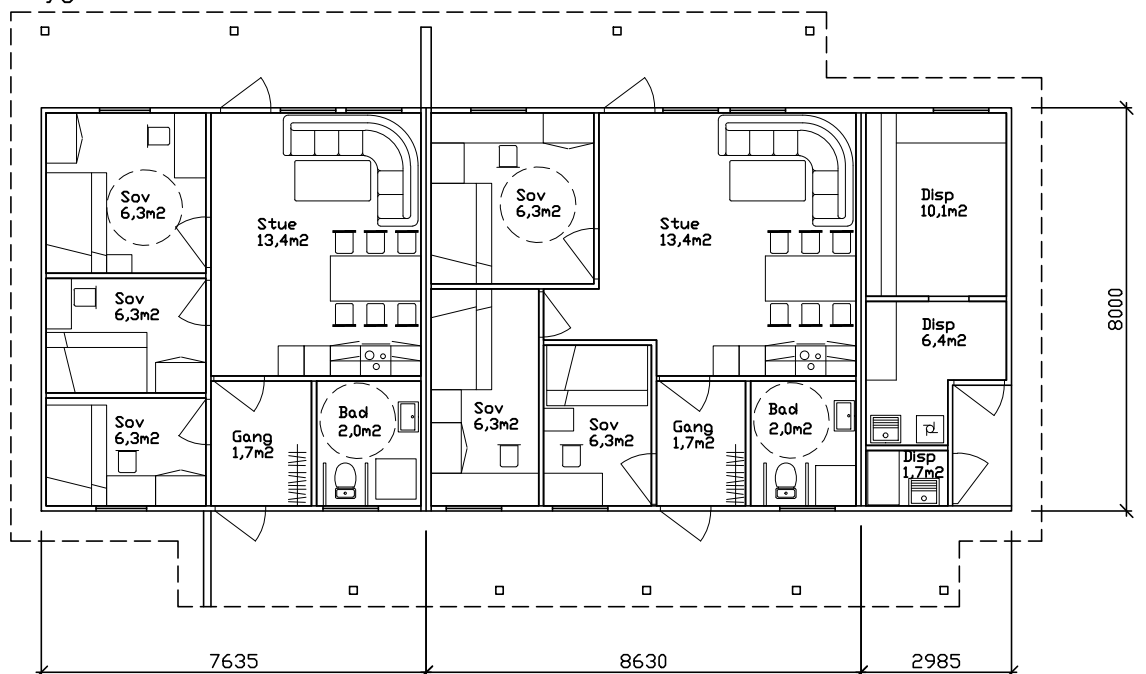

Planteikning av hyttene på Krokane Camping

A3: 1:150

A4: 1:200

Hytte 1
Bygn. nr. 176587806

Hytte 2-3
2: Bygn. nr. 176587792
3: Bygn. nr. 176587784

Hytte 4
Bygn. nr. xxx

Hytte 5-6
Bygn. nr. xxx

Hytte 22-23
Bygn. nr. 13312389

Hytte 20-21
Bygn. nr. 13312370

Hytte 11
Bygn. nr. 176587814

Hytte 14
Bygn. nr. 176587849

Hytte 16
Bygn. nr. 13312346

Hytte 12-13-15
12: Bygn. nr. 176587822
13: Bygn. nr. 176587830
15: Bygn. nr. 176587857

Hytte 17-18
17: Bygn. nr. 13312303
18: Bygn. nr. 13312354